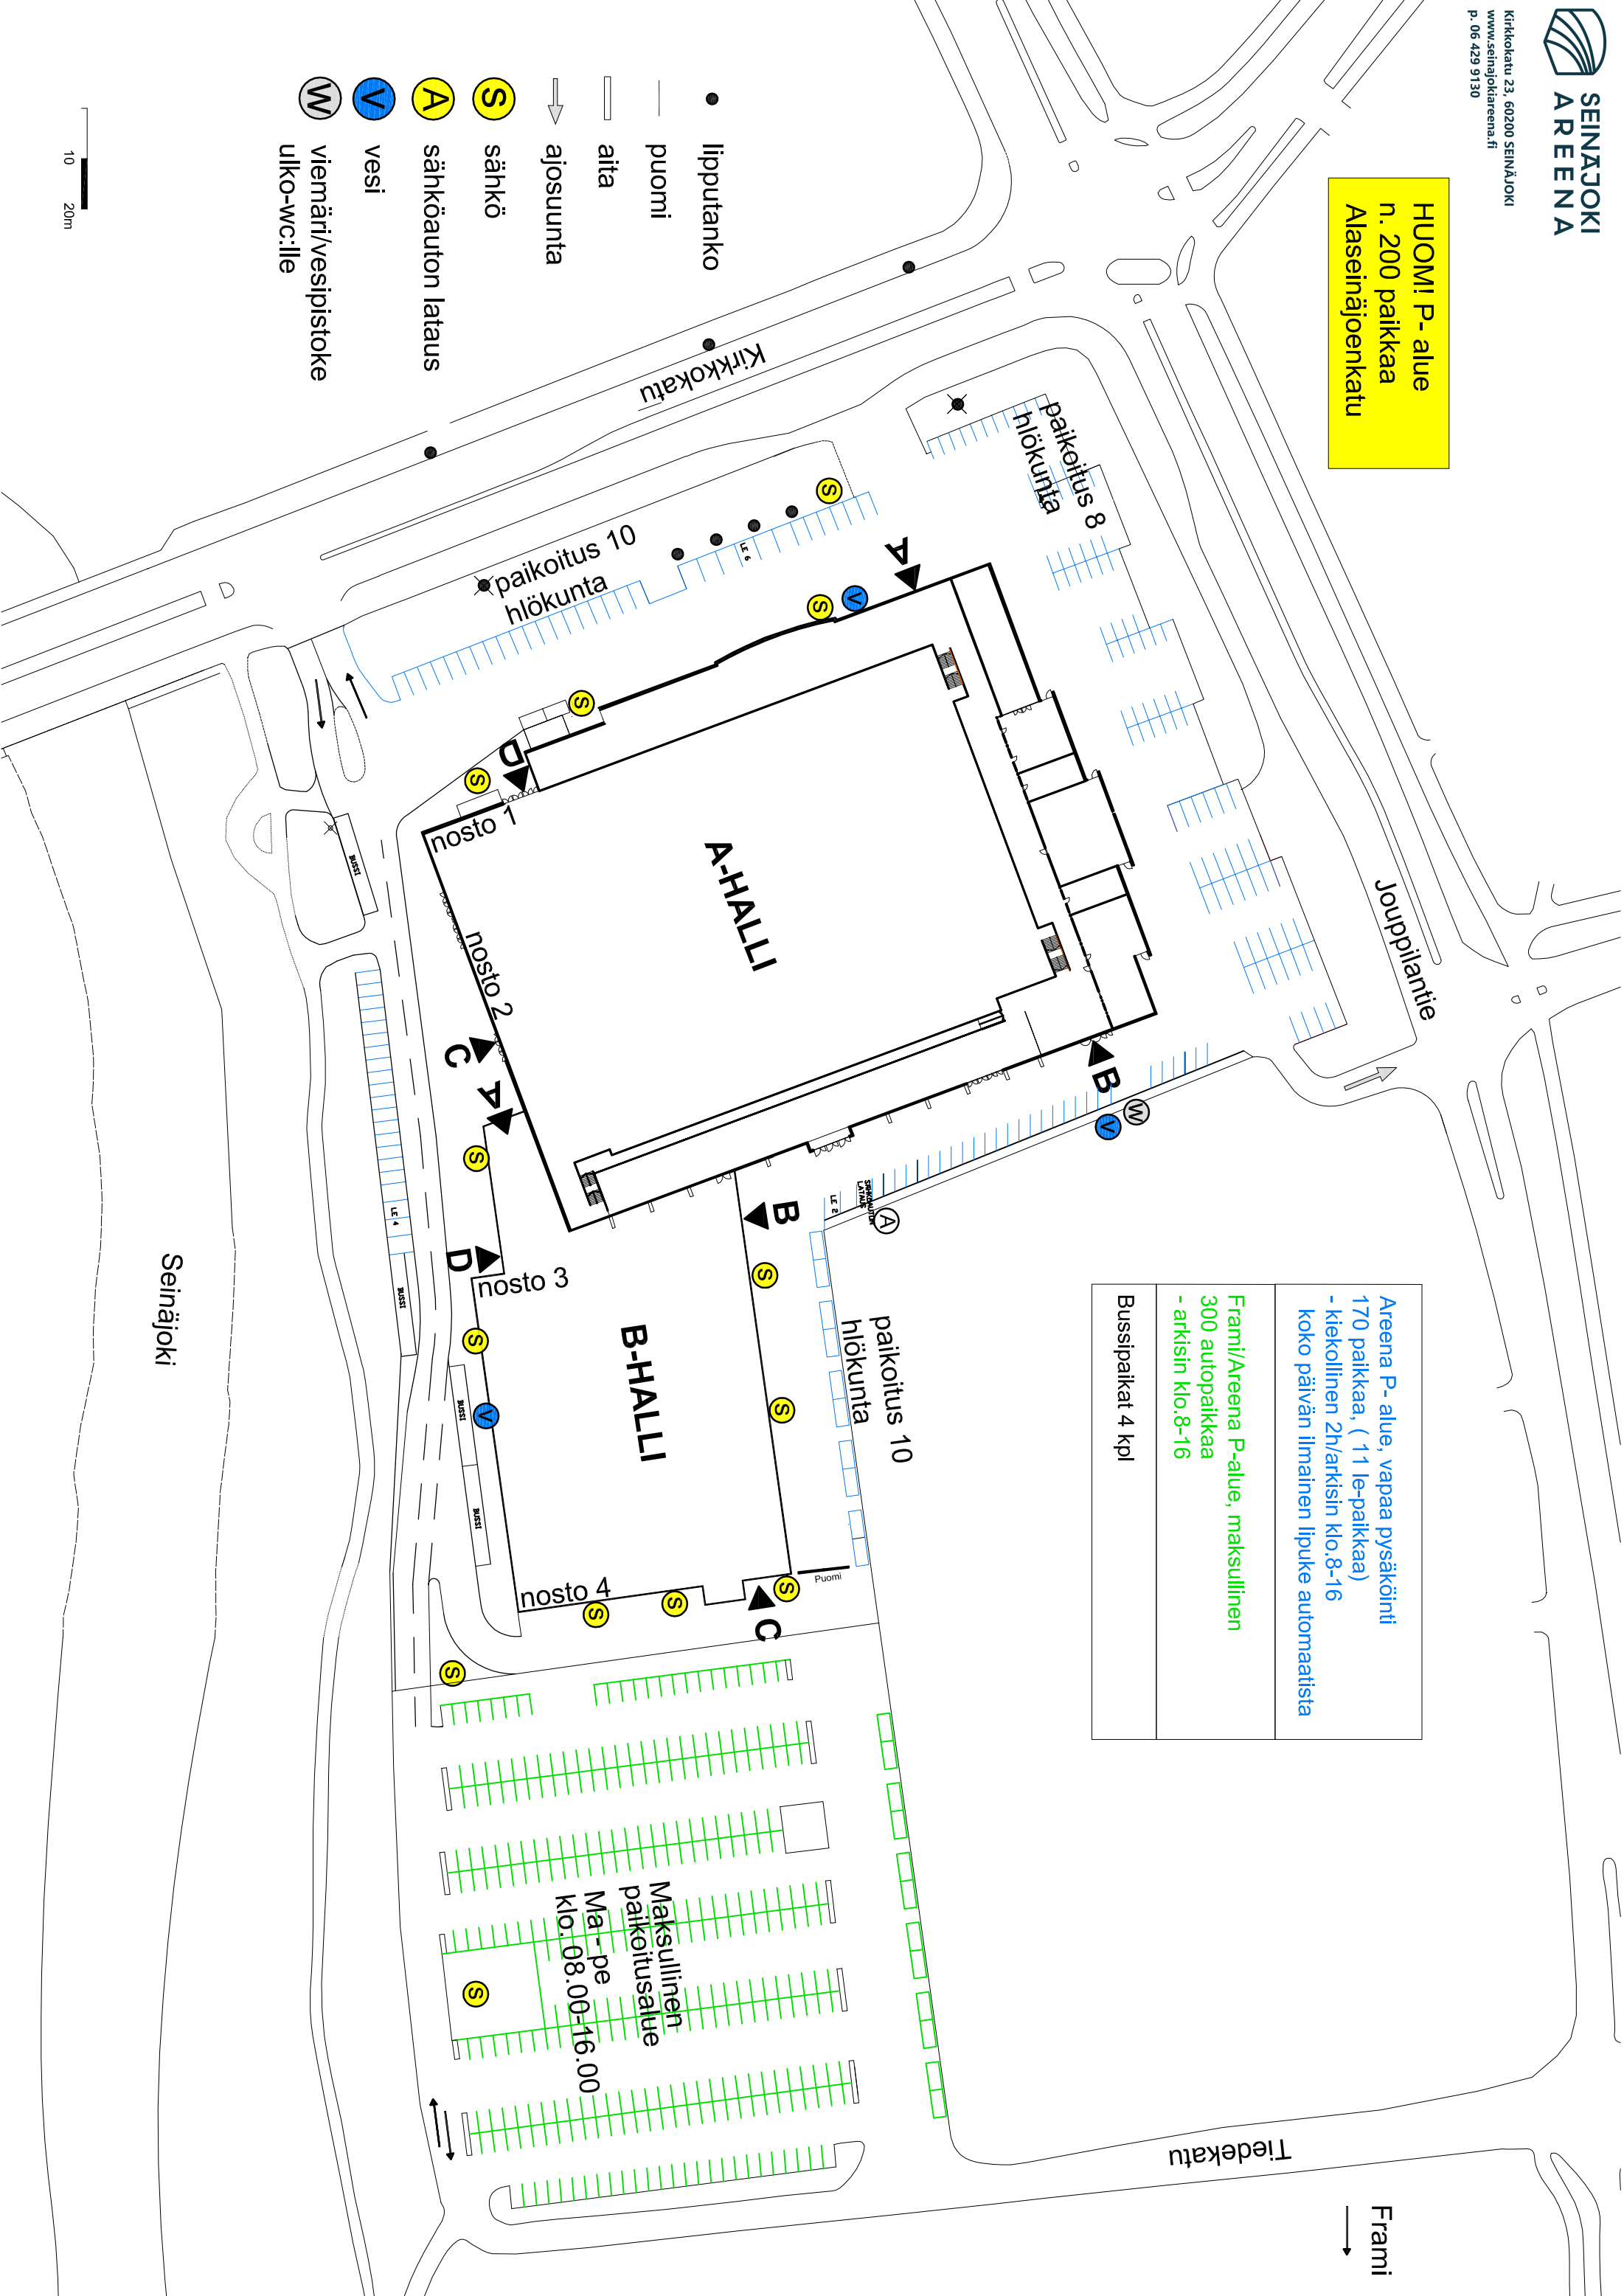

**HUOMI P-alue**  
n. 200 paikkaa  
Alaseinäjoenkatu

<p>Areena P-alue, vapaa pysäköinti 170 paikkaa, (11 le-paikkaa) - kiekkolinen 2h/arkisin klo.8-16 koko päivän ilmainen lipuke automaattista</p>	<p>Frami/Areena P-alue, maksullinen 300 autopaikkaa - arkisin klo.8-16</p>
<p>Bussipaikat 4 kpl</p>	

- lipputanko
- puomi
- alta
- ajosuunta
- S sähkö
- A sähköauton lataus
- V vesi
- W viemäri/vesipistoke ulko-wc:ille

10 20m

Seinäjoki

Frami