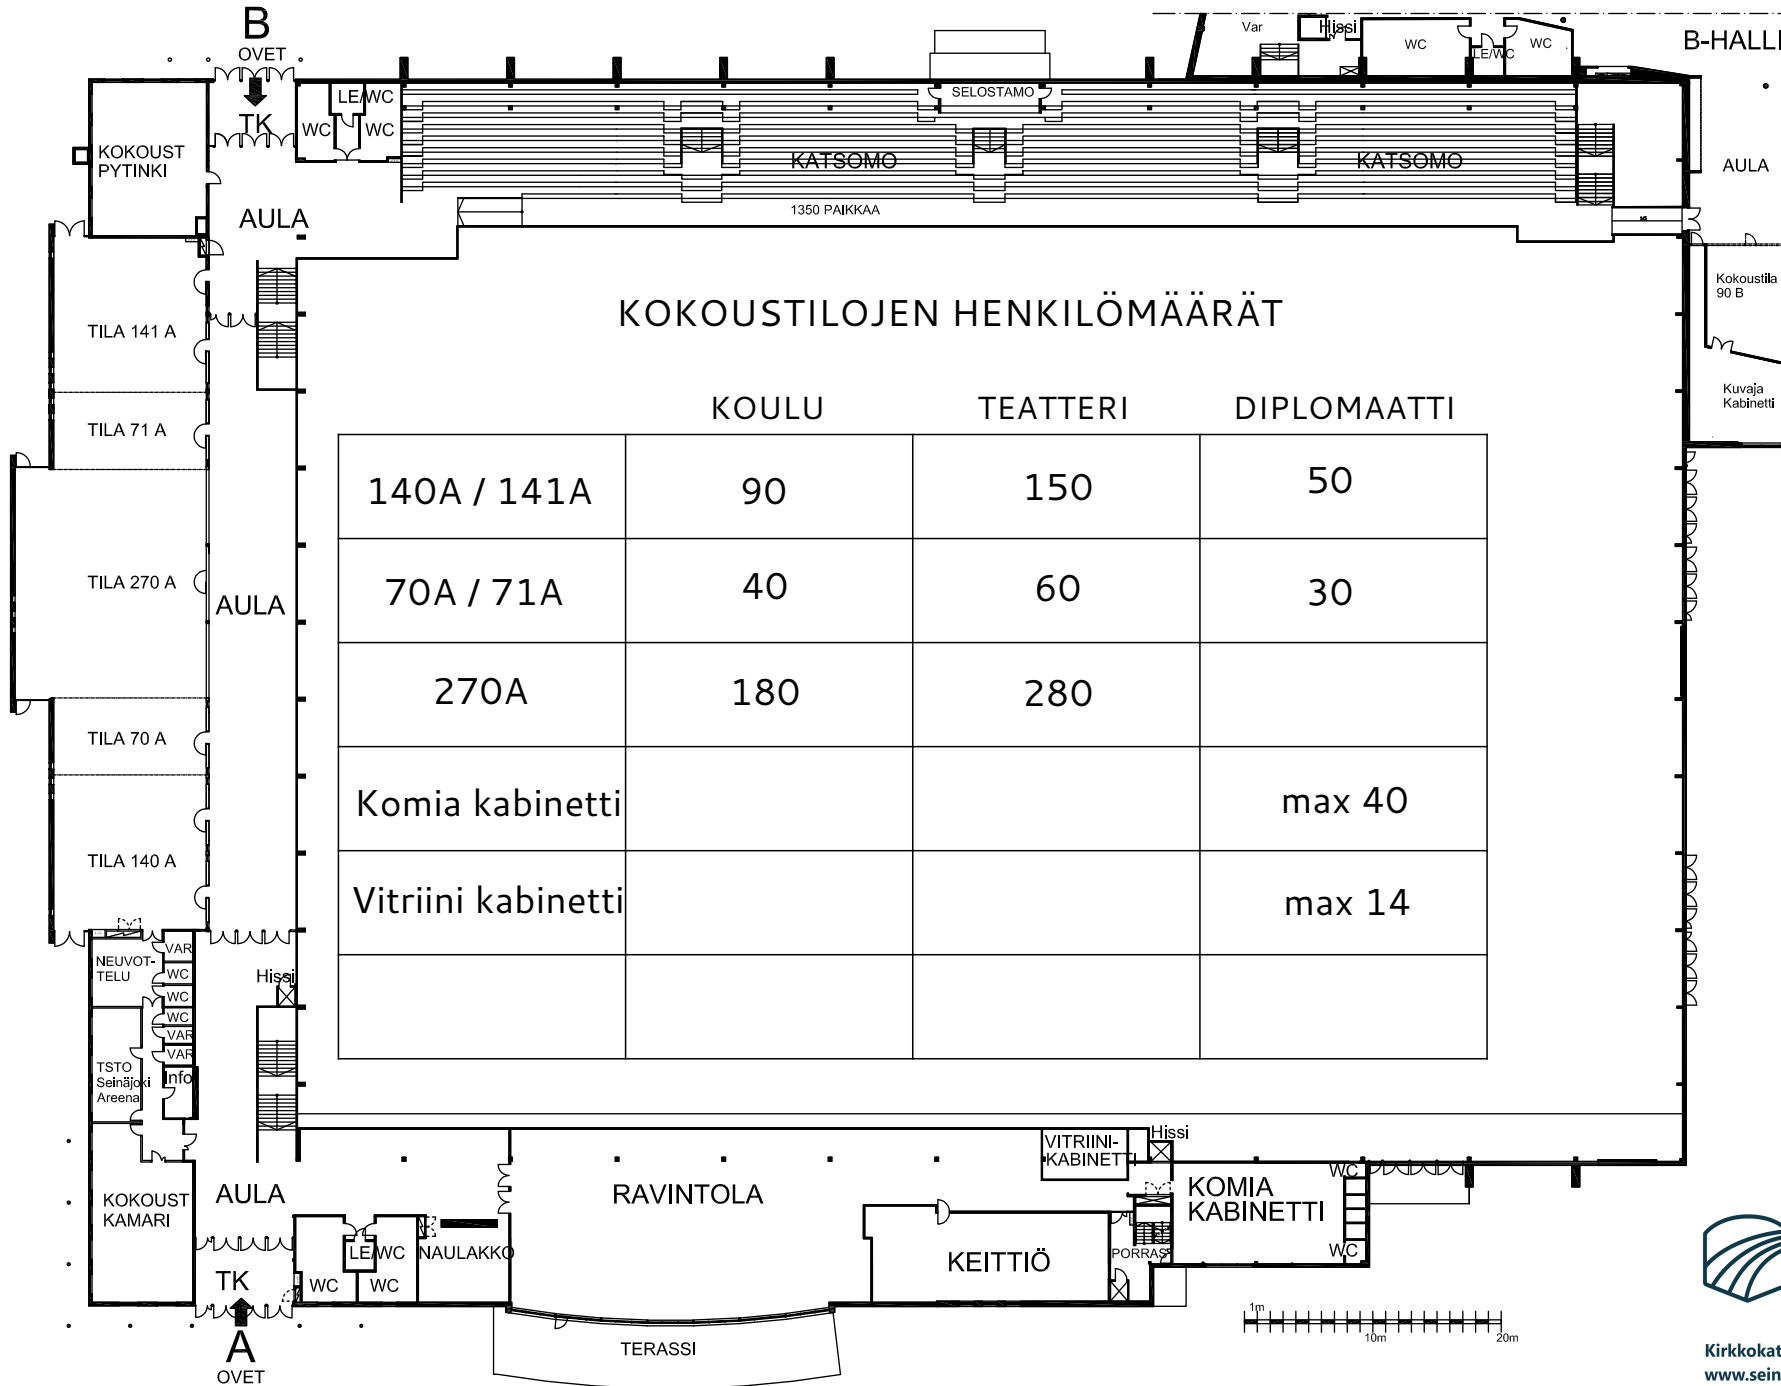

A-HALLI, 2.kerros

**SEINÄJOKI
AREENA**

Kirkkokatu 23, 60200 SEINÄJOKI
www.seinajokiarena.fi
p. 06 429 9130